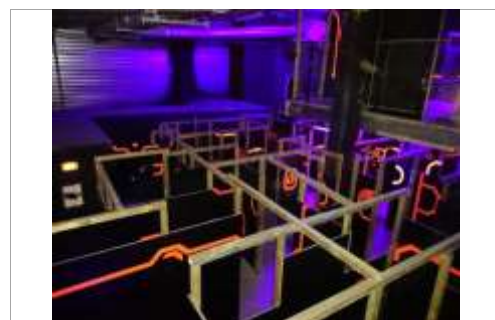

Loisirs laser game LASER GAME Evolution

VALENCIENNES

Satellium 2, Rue d'Auvergne, 2

0327 418 027 lasergame-evolution.com/fr/18/Valenciennes